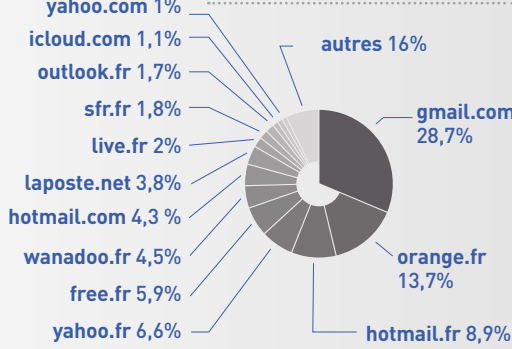

MESSAGERIES DES INTERNAUTES INSCRITS À SIGNAL SPAM