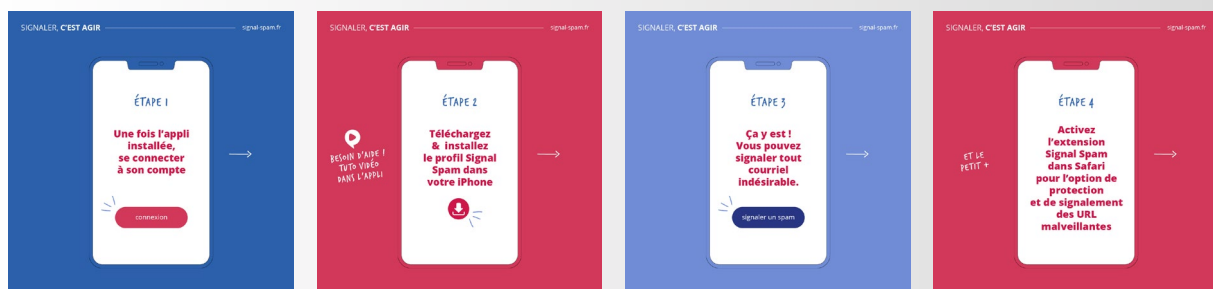

# La toute première application mobile de Signal Spam est désormais disponible en version iOS !

Signal Spam mettait à disposition des internautes jusqu'à présent les modules de signalement compatibles avec les navigateurs (Chrome, Safari, Firefox ou Opéra), avec les logiciels de messagerie (Outlook, Thunderbird, MacMail) ou directement via un formulaire sur notre site [www.signal-spam.fr](http://www.signal-spam.fr).

SIGNALER, C'EST AGIR

[signal-spam.fr](http://signal-spam.fr)

L'application  
Signal Spam  
est disponible !

- ✓ POUR IDENTIFIER LES SPAMMEURS
- ✓ POUR RENDRE LE WEB PLUS RESPECTUEUX
- ✓ POUR APPORTER UNE PREUVE NUMÉRIQUE AUX INVESTIGATIONS

disponible sur

toutes les informations sur [www.signal-spam](http://www.signal-spam) ou sur nos réseaux sociaux