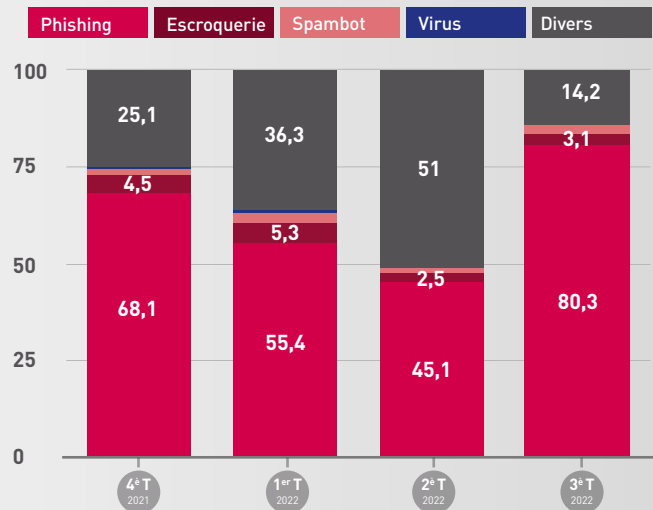

ÉVOLUTION DU SPAM D'ORIGINE CYBERCRIMINELLE