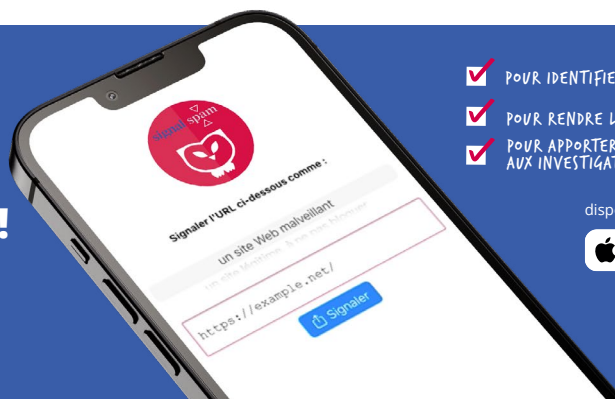

La toute première application mobile de Signal Spam est désormais disponible en version iOS !

Signal Spam mettait à disposition des internautes jusqu'à présent les modules de signalement compatibles avec les navigateurs (Chrome, Safari, Firefox ou Opéra), avec les logiciels de messagerie (Outlook, Thunderbird, MacMail) ou directement via un formulaire sur notre site www.signal-spam.fr.

Désormais, il est possible de signaler tout e-mail perçu comme spam **depuis votre appareil iOS** (iPhone, iPad) avec quelques clics. Ce dispositif de signalement offre également des fonctionnalités de protection contre le phishing comme les autres modules de Signal Spam.

Le signalement des internautes est essentiel à la protection collective. **Signal Spam reçoit en moyenne entre 1.5M et 2M de signalements par mois**. Les signalements étant essentiels à l'action de tous les acteurs de lutte contre les abus sur messagerie, **cette application mobile permettra à une partie non négligeable d'utilisateurs de s'investir plus facilement dans la lutte contre le spam**.

SIGNALER, C'EST AGIR

signal-spam.fr

L'application
Signal Spam
est disponible !

- ✓ POUR IDENTIFIER LES SPAMMEURS
- ✓ POUR RENDRE LE WEB PLUS RESPECTUEUX
- ✓ POUR APPORTER UNE PREUVE NUMÉRIQUE AUX INVESTIGATIONS

disponible sur