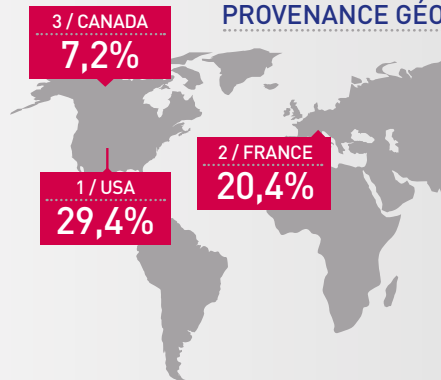

Répartition Marketing / Cybercriminalité

**SIGNALEMENTS TRIMESTRIEL DE JUILLET À SEPTEMBRE**

**4,7 M SIGNALEMENTS**

### PROVENANCE GÉOGRAPHIQUE DU SPAM SIGNALÉ

1	USA	29,4%
2	FRANCE	20,4%
3	CANADA	7,2%
4	RUSSIE	4,0%
5	ESPAGNE	3,4%
6	EMIRATS ARABES UNIS	3,0%
7	POLOGNE	2,9%
8	ALLEMAGNE	2,5%
9	ROUMANIE	2,5%
10	BULGARIE	2,3%