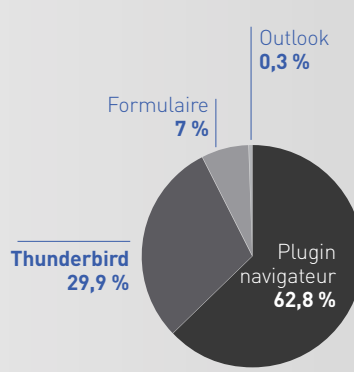

MOYEN DE SIGNALEMENTS